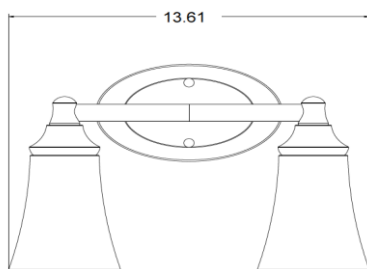

#### Dimensions:

WEIGHT 7.70 lbs