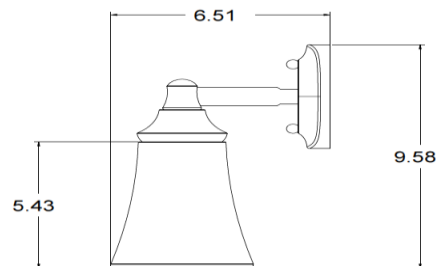

#### Dimensions:

WEIGHT 7.70 lbs