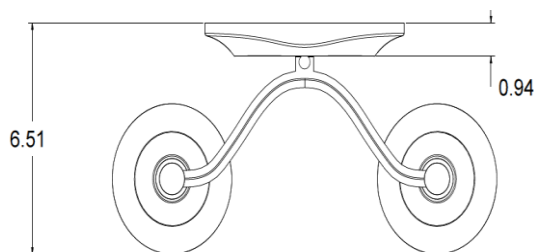

#### Dimensions:

WEIGHT 7.70 lbs